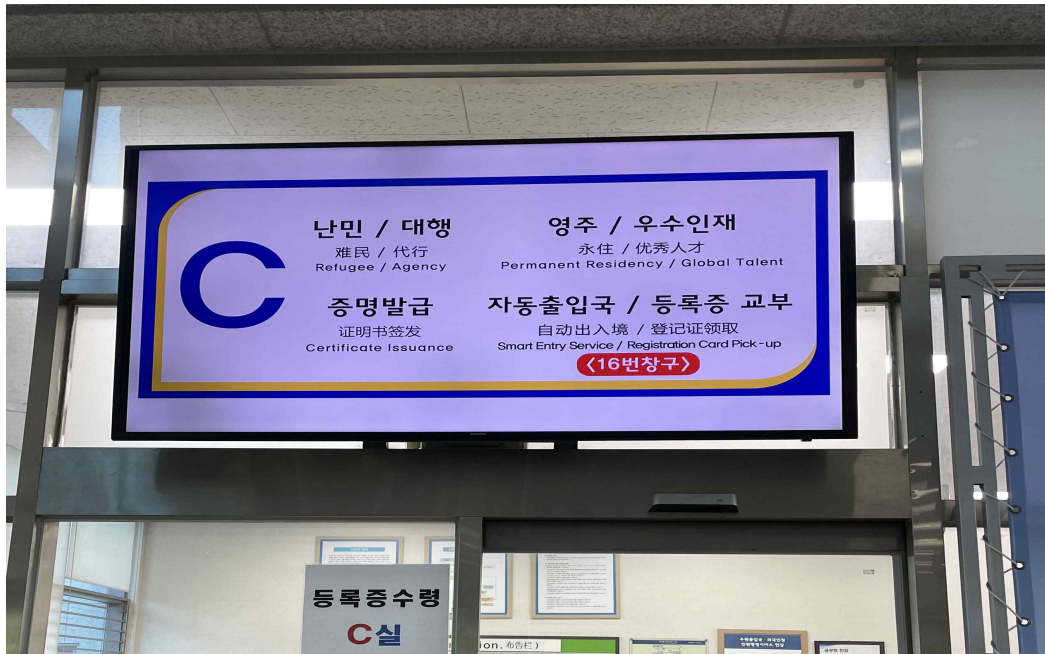

수원출입국·외국인청 자동출입국등록센터

▣ 일반안내

- 주 소 : 경기도 수원시 영통구 반달로 39(영통동 1012-6) 1층 17번 창구
- 근무시간 : 09:00~18:00 (점심시간 12:00~13:00, 토·일요일,공휴일 비운영)
- 전화번호 : 031-695-3846

▣ 찾아오시는 길

- 대중교통 안내

○ 버스

- ✓1호선 수원역에서 하차 후 900, 310, 7-2, 5번 버스 탑승하여 영일중학교. 수원출입국외국인청 하차 후 도보 약 5분
- ✓사당역 7000, 강남역 5100, 광화문 5500-1, 잠실 1112, 서울역 M5107 탑승하여 영통역 하차 후 도보 약 10분

○ 지하철

- ✓수인분당선 영통역 하차 후 도보 약 10분

▷ 수원출입국·외국인청 출입구 왼편 C실 16번 창구에서 자동출입국 등록 신청 가능

※SeS는 17번 창구에서 등록 가능